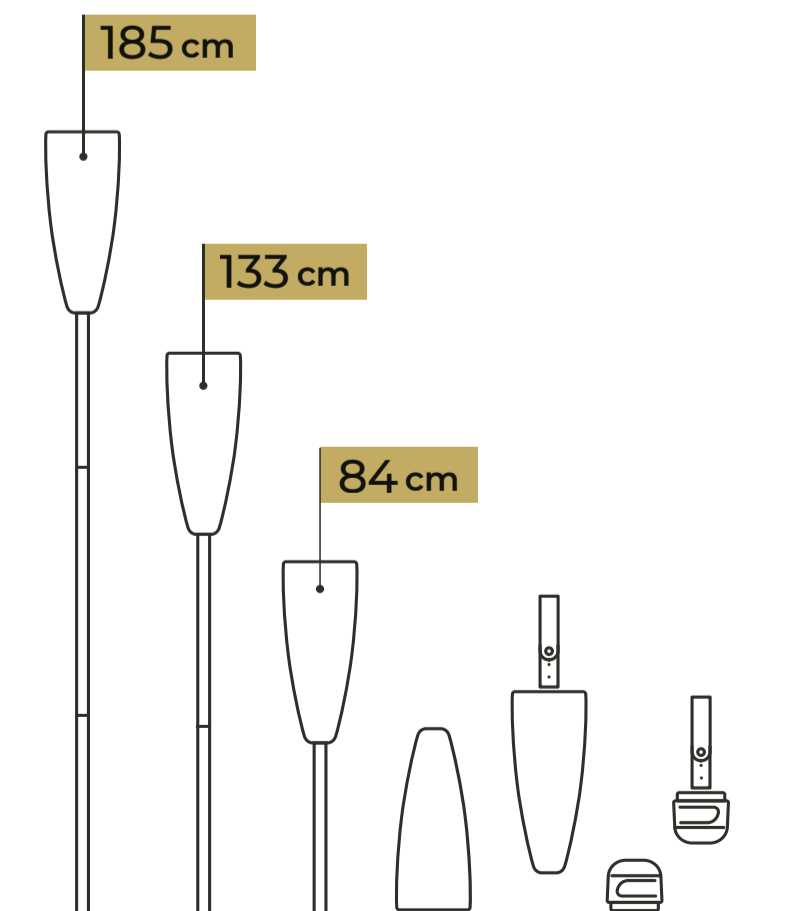

PARA NOCTA

AMAZING NIGHTS
Outdoor & Indoor

Con la forma di una torcia, la lampada de terra senza fili PARANOCTA si erge ovunque e diffonde una luce confortevole ed efficace a 360° su 30 m² per 9 ore.

- Verde salvia [RAL 7034]
- Ruggine [RAL 2525]
- Avorio [RAL 1013]
- Nero grafite [RAL 2200]