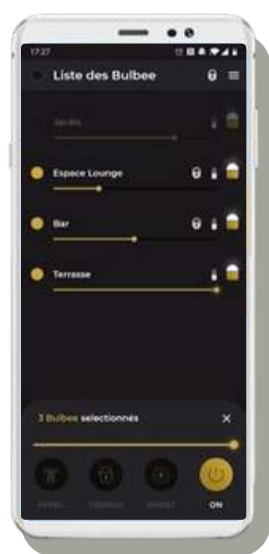

**PARA
NOCTA**
AMAZING NIGHTS
Outdoor & Indoor

LAMPADA BULBEE

PARA NOCTA

AMAZING NIGHTS
Outdoor & Indoor

La lampadina LED senza fili BULBEE, ricaricabile e connessa, è più di una semplice lampada. Vero cuore di tutti i nostri apparecchi di illuminazione, il suo design adattabile permette di integrarla anche nelle vostre creazioni personalizzate.

-  **500lm POTENTE**
-  **3000K - luce calda LED CREE ORIGINALE**
-  **0 - 125 % INTENSITÀ REGOLABILE**
-  **9h al 100 % ELEVATA AUTONOMIA**
-  **7h RICARICABILE**
-  **IP 65 IMPERMEABILE**
-  **Bluetooth CONNESSO**

La lampadina senza fili BULBEE può essere controllata manualmente o tramite un'app per smartphone.

- ON/OFF
- Interruttore Dimmer
- Indicator/Indicatore del livello della batteria
- Controllo di gruppo
- Funzione BOOST
- Sicurezza con codice PIN
- Localizzazione tramite segnale luminoso
- Personalizzazione