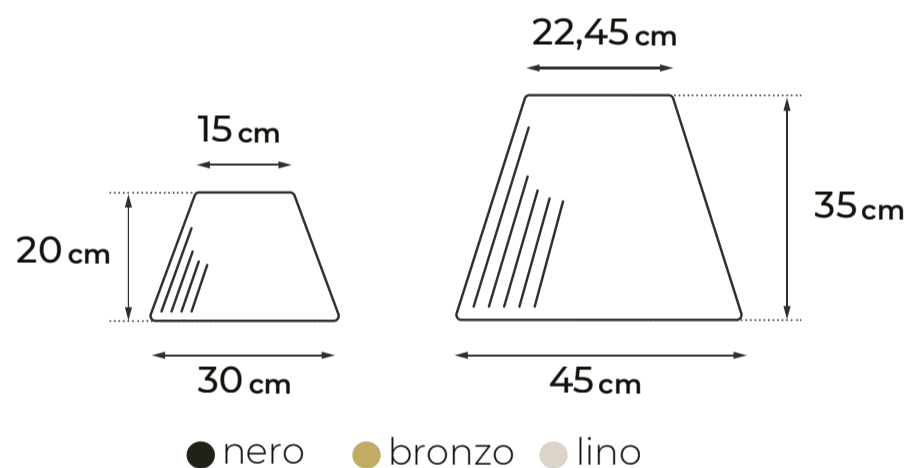

PARA NOCTA

AMAZING NIGHTS
Outdoor & Indoor

Senza lavori, i paralumi DiviNocta trasformano ogni spazio in un luogo accogliente e sofisticato.

Realizzati con materiali durevoli come il tessuto Olefine e il polyrattan, combinati con acciaio inossidabile verniciato a polvere, offrono **un'eccezionale resistenza alle intemperie** con un'estetica naturale ed elegante.

Versatili, facili da installare e da mantenere, i DiviNocta valorizzano i tuoi spazi esterni e interni, creando istantaneamente **un'atmosfera calda e raffinata**.

CORDA IN OLEFINE

La corda in Olefine è un elemento decorativo raffinato, ideale per un allestimento elegante e naturale all'aperto.

Eleganti sia per interni che per esterni, i nostri paralumi sono resistenti ed eco-compatibili.