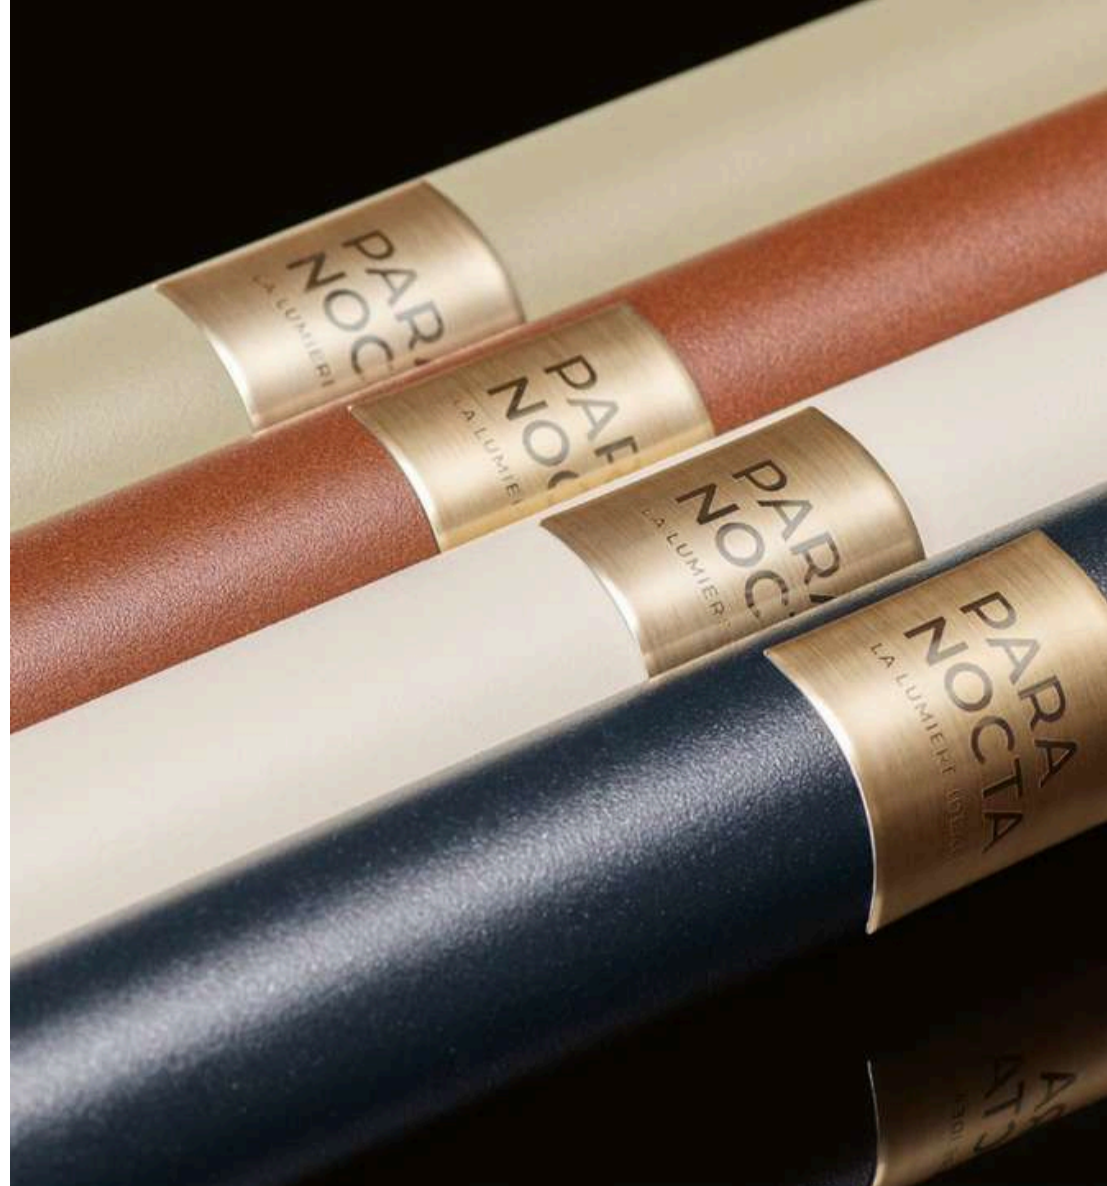

PARA NOCTA

AMAZING NIGHTS
Outdoor & Indoor

Con la forma di una torcia, la lampada de terra senza fili PARANOCTA si erge ovunque e diffonde una luce confortevole ed efficace a 360° su 30 m² per 9 ore.

- Verde salvia [RAL 7034]
- Ruggine [RAL 2525]
- Avorio [RAL 1013]
- Nero grafite [RAL 2200]