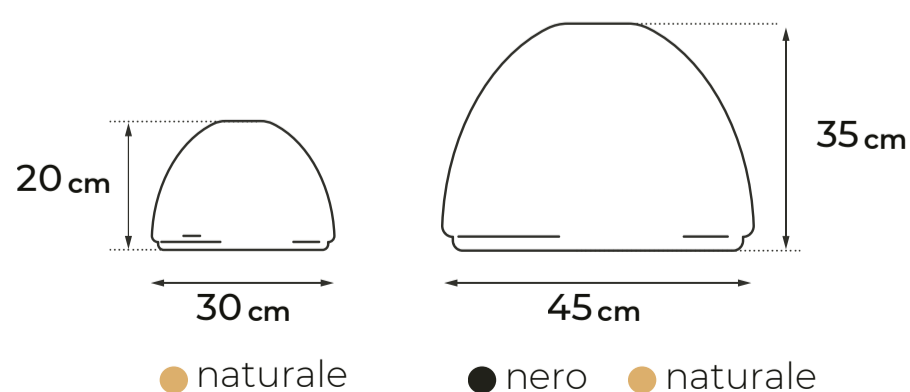

POLYRATTAN

La sua elevata resistenza all'umidità e alla luce solare, insieme al suo fascino estetico, lo rendono il materiale ideale per l'arredamento da esterno.

La sua fibra sintetica è **100% riciclabile**. L'intreccio gli conferisce l'aspetto del rattan, ma in una versione adatta per l'uso all'aperto.

Struttura in acciaio inox 304 + verniciatura a polvere

RESISTENTE ALL'ACQUA

Asciugatura rapida e resistente alla muffa

RESISTENTE AI RAGGI UV

Colori duraturi

RESISTENTE ALLE MACCHIE

Facile manutenzione

100% RICICLABILE

GARANZIA 10 ANNI