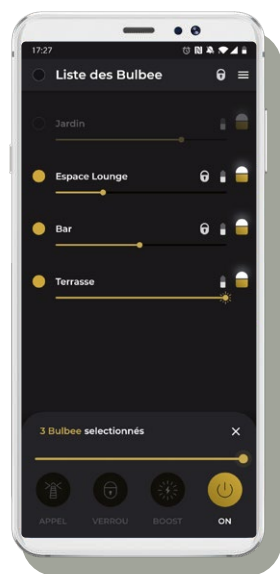

PARA NOCTA

AMAZING NIGHTS
Outdoor & Indoor

Fiche technique Bulbee

Ampoule LED sans fil et rechargeable - Modèle 2

PILOTAGE BLUETOOTH LOW ENERGY 4

L'application **Bulbee Lamp**

- **Grouper** : piloter une seule lampe BULBEE ou un groupe.
 - **Réglage de l'intensité lumineuse** : ajuster l'intensité lumineuse de 0 à 400 lm (Boost à 500 lm).
 - **Fonctionnement manuel et distant** : régler l'intensité de la LED manuellement (4 positions : 125 lm, 250 lm, 375 lm, 500 lm) ou à distance grâce à l'application.
- **Protection par code PIN** : possibilité offerte de sécuriser l'utilisation de la lampe avec un code PIN.
 - **Fonction BOOST** : éclairer à 125 % pendant 1 heure.
 - **Appel par clignotement** : localiser la lampe en l'appelant
 - **Vérification du niveau de batterie** : consulter l'état de la batterie de la lampe
 - **Grouper des lampes** : contrôler plusieurs lampes simultanément pour une gestion simplifiée
 - **Pilotage manuel** : 100 lm, 250 lm, 400 lm et boost 500 lm (1h)

Disponible sur
App Store

Disponible sur
Google play

Caractéristiques principales

- **Dimensions** : 90 x 90 x 83 mm
- **Poids** : 430 g
- **Matériaux** : Lentille en polycarbonate, Dissipateur en aluminium anodisé doré, ABS
- **Autonomie** : 9 heures intensité à 100 %
- **Batterie** (éco-conçue en France) : Lithium-Ion 5800mAh 7.4V 42.92Wh
- **Connecteur rapide magnétique**
- **Temps de charge** : 7 heures
- **Intensité lumineuse** : maximum 500 lumens
- **LED** Cree CXAI507 – 3000 K blanc chaud - CRI 80
- **Étanchéité** : IP 65
- **Systèmes de fixation** : vis femelle 1/4" et 2 ergots

ACCESSOIRES

- Sangle de suspension

- Adaptateur magnétique à fixer pour abat jour E14 et E27

- Adaptateur magnétique à suspendre pour abat jour E14 et E27

- Embase : pour verrouiller simplement BULBEE sur tous supports