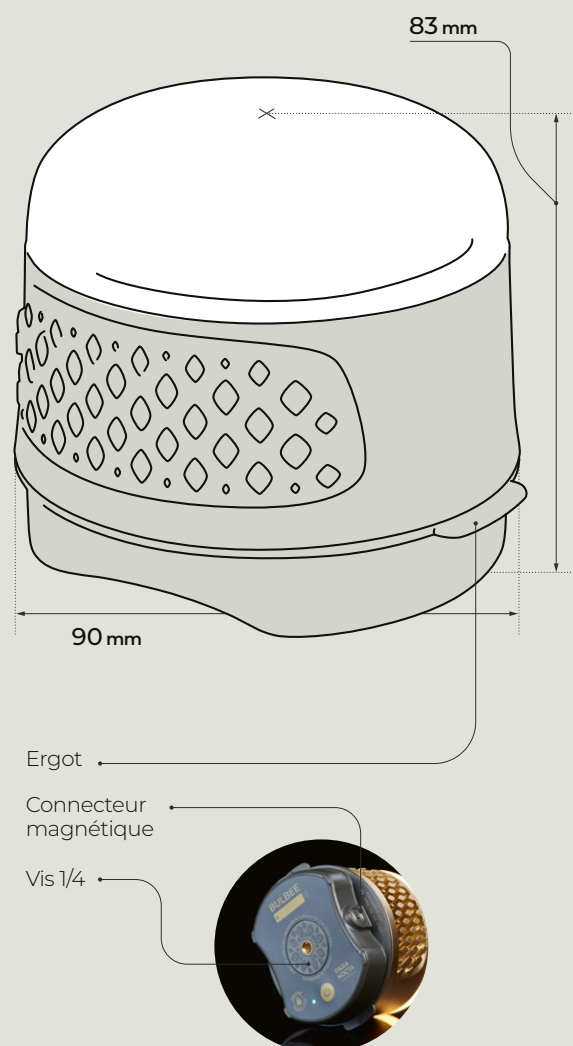

PARA NOCTA

AMAZING NIGHTS
Outdoor & Indoor

Fiche technique Bulbee

Ampoule LED sans fil et rechargeable - Modèle 2

PILOTAGE BLUETOOTH LOW ENERGY 4

L'application **Bulbee Lamp**

- **Grouper** : piloter une seule lampe BULBEE ou un groupe.
 - **Réglage de l'intensité lumineuse** : ajuster l'intensité lumineuse de 0 à 400 lm (Boost à 500 lm).
 - **Fonctionnement manuel et distant** : régler l'intensité de la LED manuellement (4 positions : 125 lm, 250 lm, 375 lm, 500 lm) ou à distance grâce à l'application.
- **Protection par code PIN** : possibilité offerte de sécuriser l'utilisation de la lampe avec un code PIN.
 - **Fonction BOOST** : éclairer à 125 % pendant 1 heure.
 - **Appel par clignotement** : localiser la lampe en l'appelant
 - **Vérification du niveau de batterie** : consulter l'état de la batterie de la lampe
 - **Grouper des lampes** : contrôler plusieurs lampes simultanément pour une gestion simplifiée
 - **Pilotage manuel** : 100 lm, 250 lm, 400 lm et boost 500 lm (1h)

Disponible sur
App Store

Disponible sur
Google play

Caractéristiques principales

- **Dimensions** : 90 x 90 x 83 mm
- **Poids** : 430 g
- **Matériaux** : Lentille en polycarbonate, Dissipateur en aluminium anodisé doré, ABS
- **Autonomie** : 9 heures intensité à 100 %
- **Batterie** (éco-conçue en France) : Lithium-Ion 5800mAh 7.4V 42.92Wh
- **Connecteur rapide magnétique**
- **Temps de charge** : 7 heures
- **Intensité lumineuse** : maximum 500 lumens
- **LED** Cree CXAI507 – 3000 K blanc chaud - CRI 80
- **Étanchéité** : IP 65
- **Systèmes de fixation** : vis femelle 1/4" et 2 ergots

ACCESSOIRES

- Sangle de suspension

- Adaptateur magnétique à fixer pour abat jour E14 et E27

- Adaptateur magnétique à suspendre pour abat jour E14 et E27

- Embase : pour verrouiller simplement BULBEE sur tous supports