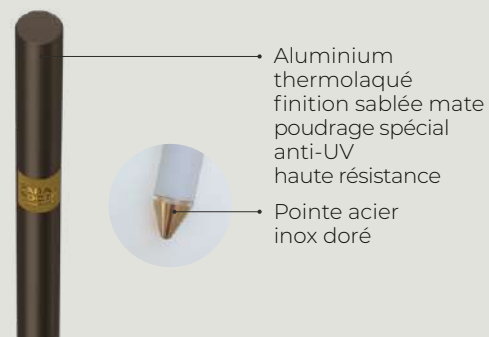

ADAPTATEUR MAGNÉTIQUE

Parfaite pour suspendre n'importe quel abat-jour et y connecter BULBEE grâce à sa vis aimantée

- Vis aimantée
- Acier Inoxydable
- L 85 mm
- diam. 35 mm
- 295 g
- Version anneau ou vis plate. Compatible abat-jour E14

- Vert sauge [RAL 7034]
- Rouille [RAL 2525]
- Ivoire [RAL 1013]
- Noir graphite [RAL 2200]

LAMPE BULBEE

98 x 90 x 80 mm
Poids : 430 g

LANTERNE

370 x 150 mm
Poids : 300 g

MÂT

3 tubes à visser

PARA NOCTA