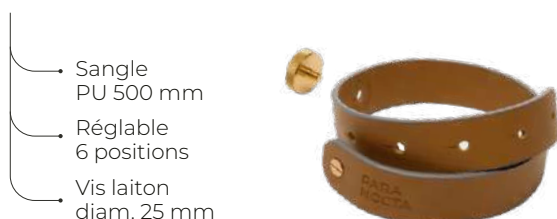

Espace de vie
30 m²

Ambiance
300 m²

PARA NOCTA

AMAZING NIGHTS
Outdoor & Indoor

LES ACCESSOIRES

SANGLE DE SUSPENSION

Idéale pour fixer BULBEE sous un parasol, une pergola ou la balader

- Sangle PU 500 mm
- Réglable 6 positions
- Vis laiton diam. 25 mm

ADAPTATEUR MAGNÉTIQUE

Parfaite pour suspendre n'importe quel abat-jour et y connecter BULBEE grâce à sa vis aimantée

- Vis aimantée
- Acier Inoxydable
- L 85 mm
- diam. 35 mm
- 295 g
- Version anneau ou vis plate. Compatible abat-jour E14