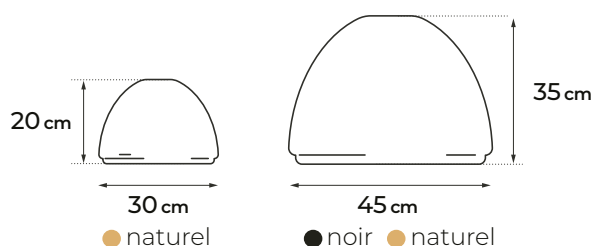

POLY ROTIN

Sa grande résistance à l'humidité et au soleil et son esthétisme en font la matière star du mobilier extérieur.

Sa fibre synthétique est **100% recyclable**. Son tressage lui offre l'aspect du rotin, en variante extérieure.

Carcasse en acier inox 304 + thermolaquage

**RÉSISTANT
À L'EAU**
séchage rapide,
anti-moisissures

**RÉSISTANT
AUX UV**
Couleurs durables

**RÉSISTANT
AUX TÂCHES**
Entretien facile

**100%
RECYCLABLE**

**GARANTIE
10 ANS**