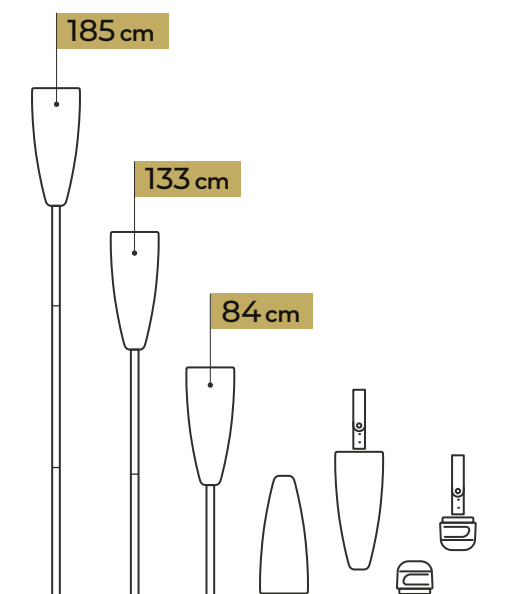

- Vert sauge [RAL 7034]
- Rouille [RAL 2525]
- Ivoire [RAL 1013]
- Noir graphite [RAL 2200]

LAMPE BULBEE

98 x 90 x 80 mm
Poids : 430 g

LANTERNE

370 x 150 mm
Poids : 300 g

MÂT

3 tubes à visser

PARA NOCTA