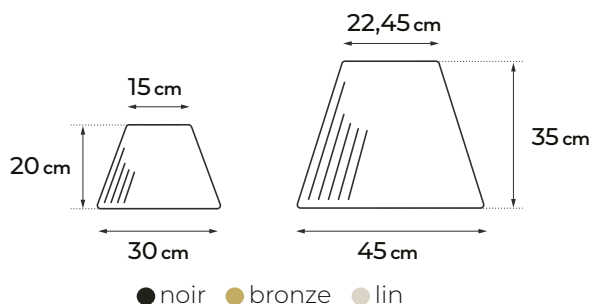

PARA NOCTA

AMAZING NIGHTS

Outdoor & Indoor

Sans travaux, les abat-jours DiviNocta transforment chaque espace en un lieu accueillant et sophistiqué.

Fabriqués à partir de matériaux durables tels que le textile Oléfine et le poly rotin combinés à l'acier inoxydable thermolaqué, ils offrent une **résistance exceptionnelle aux intempéries** avec une esthétique naturelle et élégante.

Polyvalents, faciles à installer et à entretenir, les DiviNocta embellissent vos espaces extérieurs comme intérieurs, en y créant instantanément une **atmosphère chaleureuse et stylée**.

CORDE OLÉFINE

La corde en Oléfine, c'est l'atout déco par excellence pour un extérieur raffiné et naturel.

Elégants dehors comme dedans, nos abat-jours sont durables et écologiques.