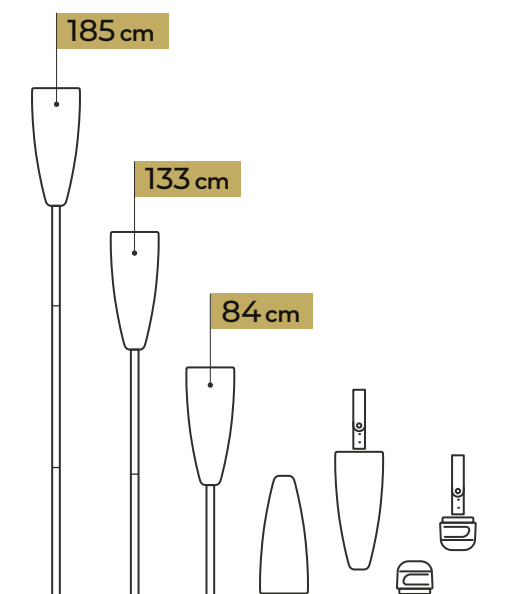

L 85 mm

diam. 35 mm

295 g

Version anneau ou vis plate. Compatible abat-jour E14

ADAPTATEUR À FIXER

Utile aux créatifs pour créer des luminaires personnalisés. Se fixe sur supports rigides. Vis fournies.

MALLETTTE

- Vert sauge [RAL 7034]
- Rouille [RAL 2525]
- Ivoire [RAL 1013]
- Noir graphite [2200]

LAMPE BULBEE

98 x 90 x 80 mm
Poids : 430 g

→ Vis 1/4"

→ Ergot

→ Dissipateur thermique en aluminium anodisé (garantie de longévité de la LED)

LANTERNE

370 x 150 mm
Poids : 300 g

→ PEHD

Haute résistance aux chocs
Nettoyage facile

MÂT

3 tubes à visser

→ Aluminium thermolaqué finition sablée mate poudrage spécial anti-UV haute résistance

→ Pointe acier inox doré