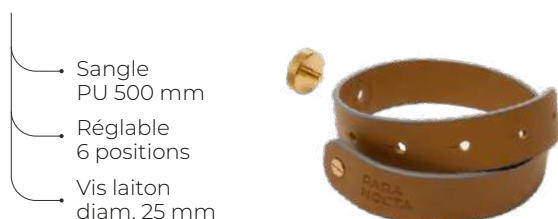

Sangle
PU 500 mm

Réglable
6 positions

Vis laiton
diam. 25 mm

ADAPTATEUR MAGNÉTIQUE

Parfaite pour suspendre n'importe quel abat-jour et y connecter BULBEE grâce à sa vis aimantée

Vis aimantée

Acier Inoxydable

L 85 mm

diam. 35 mm

295 g

Version anneau ou vis plate. Compatible abat-jour E14

ADAPTATEUR À FIXER

Utile aux créatifs pour créer des luminaires personnalisés. Se fixe sur supports rigides. Vis fournies.

MALLETTTE