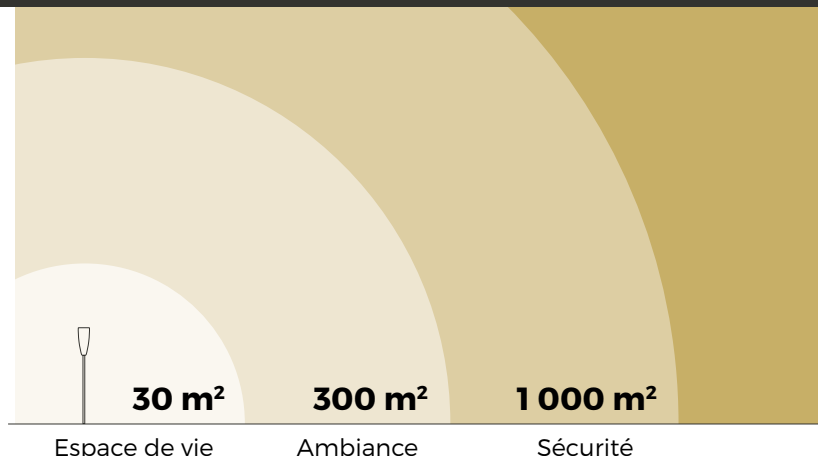

98 x 90 x 80 mm
Poids : 430 g

• Vis 1/4"

• Ergot

• Dissipateur thermique en aluminium anodisé (garantie de longévité de la LED)

LANTERNE

370 x 150 mm
Poids : 300 g

• PEHD

Haute résistance aux chocs

- Ivoire

*Réveillez
 vos photophores*

LA LAMPE BULBEE

*A poser, à suspendre
 ou à insérer*

Câble magnétique
 et chargeur 5 V fournis

SANGLE DE SUSPENSION

Sangle PU 500 mm
 réglable 6 positions
 et vis laiton diam. 25 mm

PARA NOCTA

QUEL ÉCLAIRAGE ?

30 m² de lumière à vivre efficace et chaleureuse
 pendant 9 heures en pleine puissance.

PARANOCTA offre une lumière d'ambiance
 10 m à la ronde et sécurise à 18 m autour.

LES ABAT-JOUR