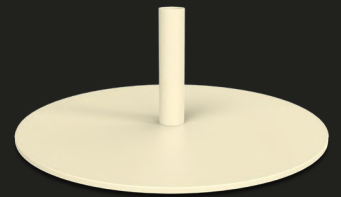

98 x 90 x 80 mm
Poids : 430 g

• Vis 1/4"

• Ergot

• Dissipateur thermique en aluminium anodisé (garantie de longévité de la LED)

LANTERNE

370 x 150 mm
Poids : 300 g

• PEHD

Haute résistance aux chocs

Nettoyage facile

MÂT

3 tubes à visser

• Aluminium thermolaqué sablé mat poudrage spécial anti-UV haute résistance

• Pointe laiton

LE LAMPADAIRE PARANOCTA

- Noir graphite
 - Ivoire
 - Rouille
 - Vert sauge
- 185 cm - 1,6 kg

Housse de transport en néoprène incluse

PIED BASE

Acier / alu thermolaqué
 finition sablée mate
 diam. 370 mm 6 kg

- Noir graphite
- Ivoire
- Rouille
- Vert sauge

PINCE DE TABLE

Alu / zamak thermolaqué
 et vis laiton
 épaisseur plateau 10 à 60 mm
 560 g

- Ivoire

*Réveillez
 vos photophores*

LA LAMPE BULBEE

*A poser, à suspendre
 ou à insérer*

Câble magnétique
 et chargeur 5 V fournis

SANGLE DE SUSPENSION

Sangle PU 500 mm
 réglable 6 positions
 et vis laiton diam. 25 mm