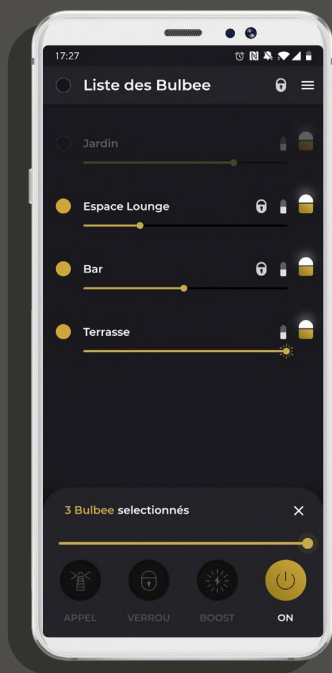

Alimentation
secteur 24V 4A
fournie

*Lampes Bulbee
vendues séparément*

Compacte et ultra nomade, la station permet **un gain d'espace** lors de la recharge et **un gain de temps** à l'installation et à la collecte !

Plus de câbles qui traînent, le plug magnétique intégré permet **une mise en charge rapide et sûre.**

www.paranocta.com

Bluetooth
CONNECTÉ

L'ampoule sans fil BULBEE
se commande manuellement
ou avec un smartphone