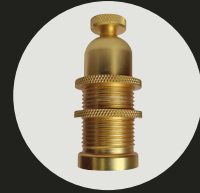

- Ivoire

*Réveillez
 vos photophores*

LA LAMPE BULBEE

*A poser, à suspendre
 ou à insérer*

Câble magnétique
 et chargeur 5 V fournis

SANGLE DE SUSPENSION

Sangle PU 500 mm
 réglable 6 positions
 et vis laiton diam. 25 mm

Carcasse métal traitée 100% extérieur

Compatibles avec la douille magnétique de la lampe BULBEE et E14 standard

DOUILLE MAGNETIQUE

Acier inoxydable
L 75 mm
diam. 30 mm
295 gr

VIS AIMANTÉE

Acier inoxydable
diam. 25 mm