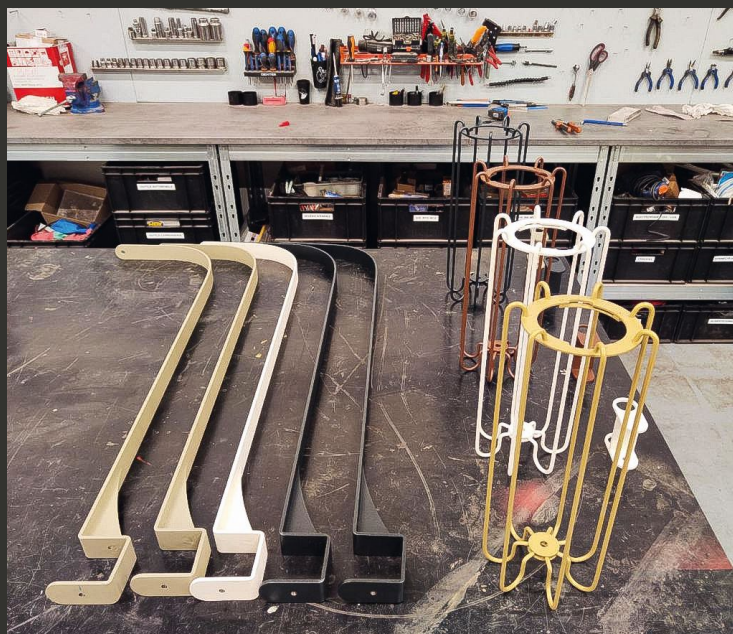

Confiez-nous vos créations !

Nous accompagnons vos projets sur-mesure.

Nous avons les capacités techniques pour créer des produits fonctionnels et esthétiques qui répondent parfaitement à vos besoins spécifiques :

- **PERSONNALISATION DE NOS MODÈLES**

- **CONCEPTION SUR-MESURE**

DIMENSIONS ET COULEURS PERSONNALISÉES